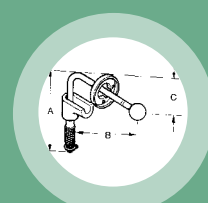

02 Positionnement des pieds

			DIMENSIONS EN MM	PRIX PUBLIC HT	PRIX PUBLIC TTC
476P52=SK030	Sangle de cheville		Taille XS 155 - 200	275,83€	291,00€
476P52=SK031	Sangle de cheville		Taille S 160 - 215	275,83€	291,00€
476P52=SK032	Sangle de cheville		Taille M 175 - 230	275,83€	291,00€
476P52=SK033	Sangle de cheville		Taille L 240 - 295	275,83€	291,00€
476P52=SK034	Sangle de cheville		Taille XL 295 - 340	284,36€	300,00€
476B52=SK010	Fixation sandales		Taille S L = 190, I = 89	152,61€	161,00€
476B52=SK015	Fixation sandales		Taille M L = 230, I = 114	152,61€	161,00€
476B52=SK020	Fixation sandales		Taille L L = 255, I = 140	152,61€	161,00€

03 Cale talon et support mollet

			DIMENSIONS EN MM	PRIX PUBLIC HT	PRIX PUBLIC TTC
440R9=1-7	Cale talon		Large H = 325, W = 185, L = 255	128,91€	136,00€
440R9=2-7	Cale talon		Petit H = 220, W = 150, L = 255	145,02€	153,00€
440C2=1-7	Cale talon rembourrée		Large H = 325, W = 185, L = 255	66,35€	70,00€
440C2=2-7	Cale talon rembourrée		Petit H = 220, W = 150, L = 255	68,25€	72,00€
440P2=1-7*	Support mollet		Taille M I = 164, H = 230	57,82€	61,00€

* Compatible avec 434F3 et 434H1

04 Kit de montage S.T.S et brides

			DIMENSIONS EN MM	PRIX PUBLIC HT	PRIX PUBLIC TTC
434F3=L-7	Kit de montage S.T.S. coudé, gauche, noir		A = 110, B = 95, C = 45	72,99€	77,00€
434F3=R-7	Kit de montage S.T.S. coudé, droit, noir		A = 110, B = 95, C = 45	72,99€	77,00€
434H1=3/4-7	Brides S.T.S. 1", noir		Ø 19	33,18€	35,00€
434H1=7/8-7	Brides S.T.S. 3/4", noir		Ø 22,2	21,80€	23,00€
434H1=1-7	Brides S.T.S. 7/8", noir		Ø 25	29,38€	31,00€