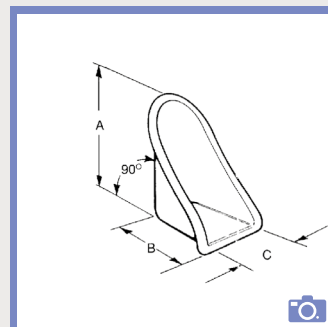

Cale talon rembourrée