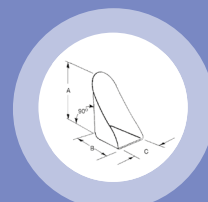

02 Positionnement des pieds

			DIMENSIONS EN MM	PRIX PUBLIC HT	PRIX PUBLIC TTC
476P52=SK030	Sangle de cheville		Taille XS 155 - 200	275,83€	291,00€
476P52=SK031	Sangle de cheville		Taille S 160 - 215	275,83€	291,00€
476P52=SK032	Sangle de cheville		Taille M 175 - 230	275,83€	291,00€
476P52=SK033	Sangle de cheville		Taille L 240 - 295	275,83€	291,00€
476P52=SK034	Sangle de cheville		Taille XL 295 - 340	284,36€	300,00€
476B52=SK010	Fixation sandales		Taille S L = 190, I = 89	152,61€	161,00€
476B52=SK015	Fixation sandales		Taille M L = 230, I = 114	152,61€	161,00€
476B52=SK020	Fixation sandales		Taille L L = 255, I = 140	152,61€	161,00€

03 Cale talon et support mollet

			DIMENSIONS EN MM	PRIX PUBLIC HT	PRIX PUBLIC TTC
440R9=1-7	Cale talon		Large H = 325, W = 185, L = 255	128,91€	136,00€
440R9=2-7	Cale talon		Petit H = 220, W = 150, L = 255	145,02€	153,00€
440C2=1-7	Cale talon rembourrée		Large H = 325, W = 185, L = 255	66,35€	70,00€
440C2=2-7	Cale talon rembourrée		Petit H = 220, W = 150, L = 255	68,25€	72,00€
440P2=1-7*	Support mollet		Taille M I = 164, H = 230	57,82€	61,00€

* Compatible avec 434F3 et 434H1

04 Kit de montage S.T.S et brides

			DIMENSIONS EN MM	PRIX PUBLIC HT	PRIX PUBLIC TTC
434F3=L-7	Kit de montage S.T.S. coudé, gauche, noir		A = 110, B = 95, C = 45	72,99€	77,00€
434F3=R-7	Kit de montage S.T.S. coudé, droit, noir		A = 110, B = 95, C = 45	72,99€	77,00€
434H1=3/4-7	Brides S.T.S. 1", noir		Ø 19	33,18€	35,00€
434H1=7/8-7	Brides S.T.S. 3/4", noir		Ø 22,2	21,80€	23,00€
434H1=1-7	Brides S.T.S. 7/8", noir		Ø 25	29,38€	31,00€

En cas d'incompatibilité entre certaines options, le service client prendra contact avec vous.